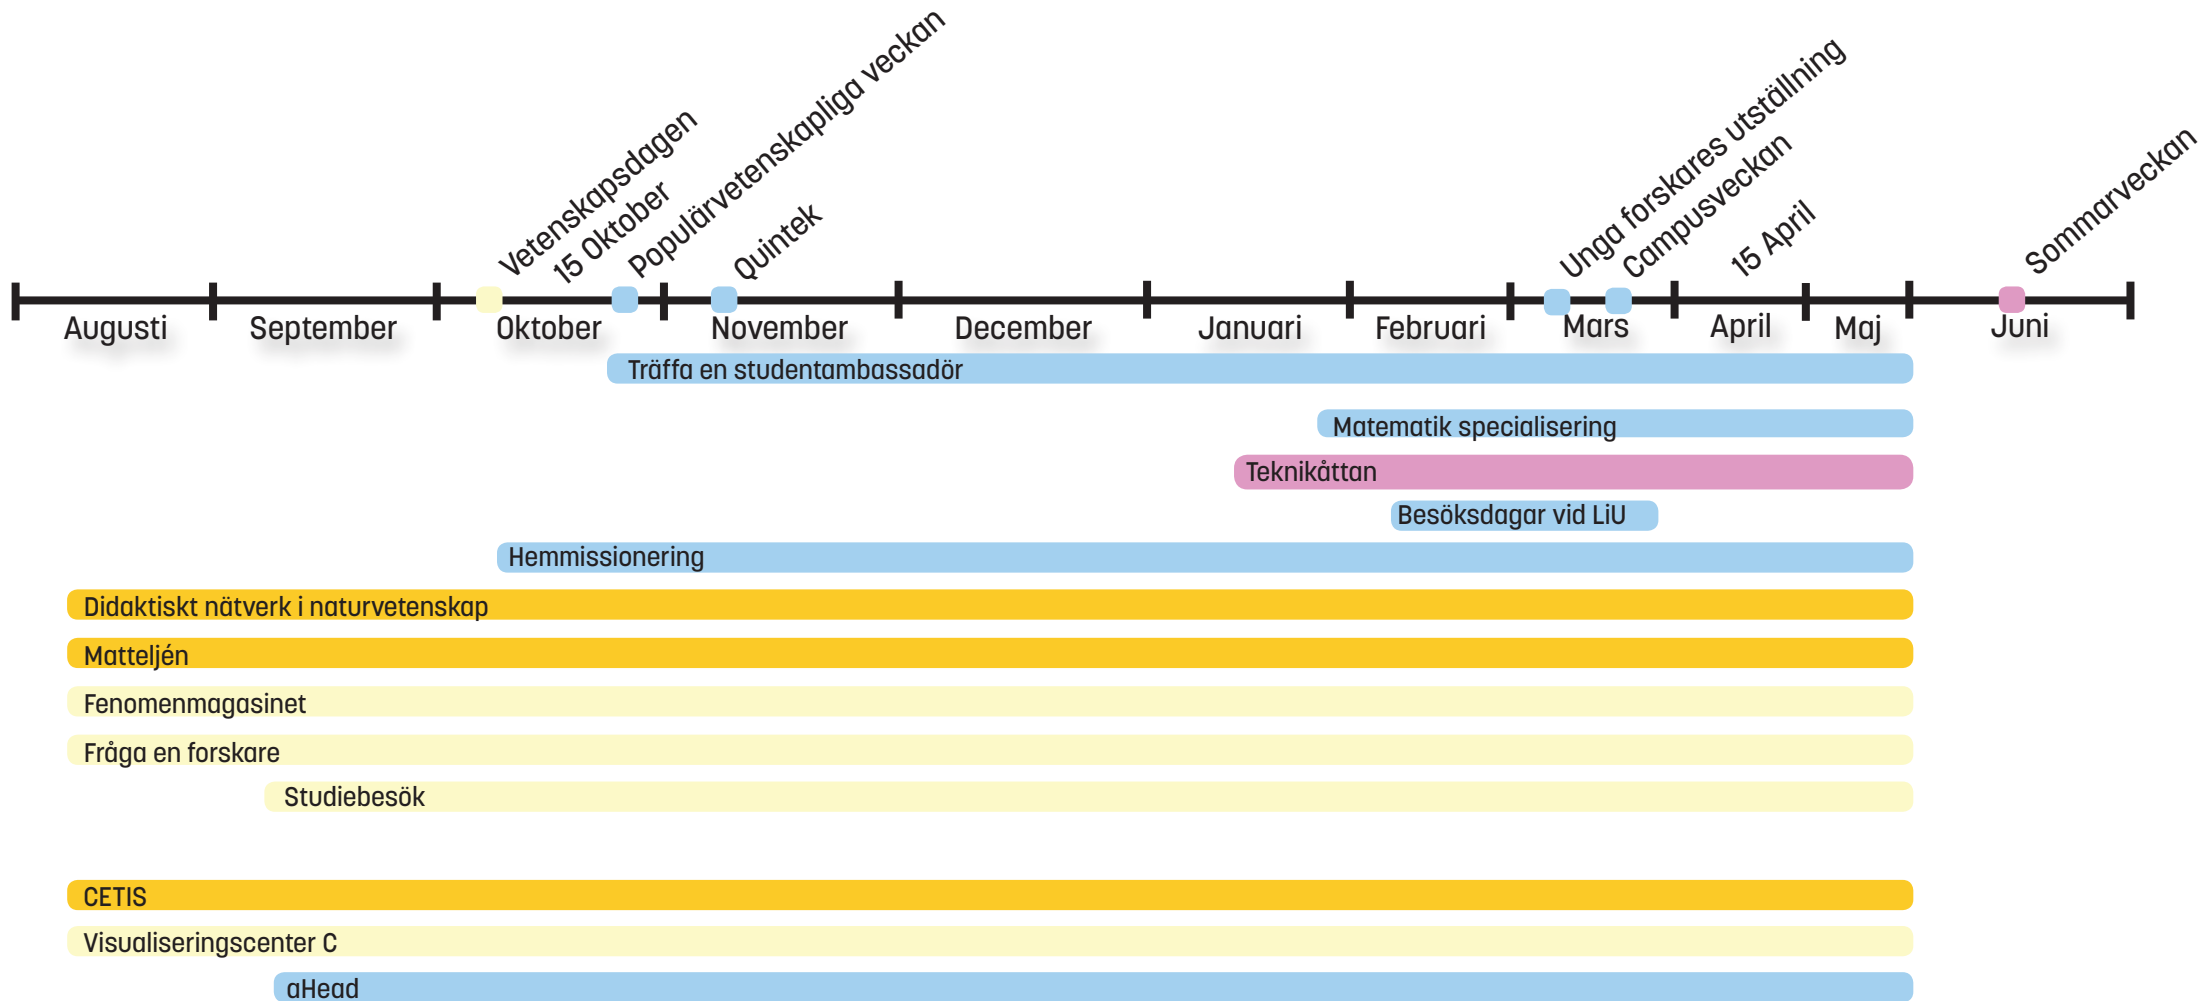

# NSS - Aktiviteter under läsåret

## Målgrupp:

- Gymnasieskolor
- Personal i grundskola/gymnasiet/komvux
- Samtliga/Allmänheten
- Grundskolor